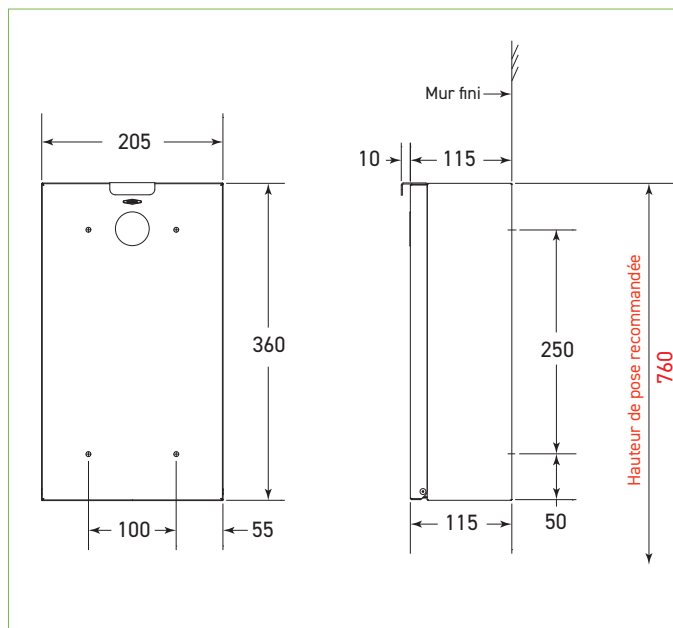

Poubelle inox hygiène féminine noir matRéférence : **B0-35139-N****Description**

Poubelle hygiène féminine murale inox avec porte basculante, finition noir mat, équipée d'un loquet magnétique et d'un câble limiteur d'ouverture.

Design minimaliste et entretien facile.

Caractéristiques techniques

Inox qualité AISI 304 épaisseur 0,9 mm, finition noir mat.

Boîtier de construction entièrement soudée.

Porte fixée par 2 rivets avec loquet magnétique.

Pictogramme international identifiant poubelle hygiène féminine.

Contenant inox capacité 2,3 L, amovible pour le service.

Dimensions : L205 x P125 x H360 mm

Garantie 2 ans.

**Référence**

Poubelle murale inox hygiène féminine