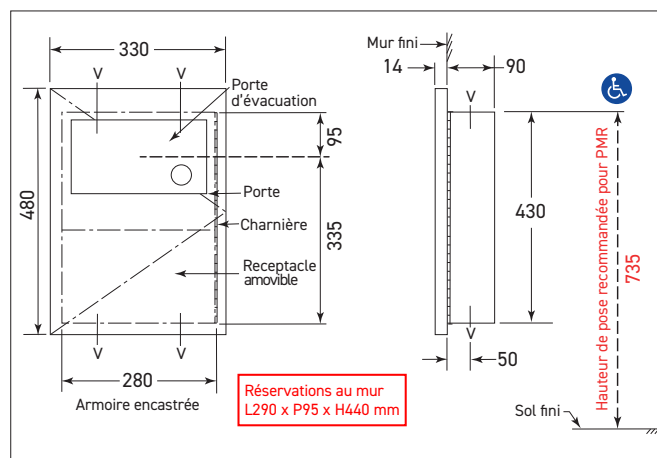

Poubelle hygiène féminine encastrée inox noir mat

Référence : **BO-35303-N**

Description

Poubelle hygiène féminine murale encastrée inox, finition noir mat, avec clapet à fermeture automatique.

Gain d'espace, moins de prise au vandalisme et un entretien facile.

Fonctionnelle avec porte pour vidage du contenant porte-sac étanche.

Caractéristiques techniques

Inox qualité AISI 304, finition noir mat.

Porte épaisseur 1,2 mm avec bords pliés à 90° de 14 mm, angles soudés et charnière inox toute hauteur dissimulée, pour une rigidité maximum. Sans serrure.

Clapet avec fermeture automatique par ressort et charnière piano inox sur toute la longueur.

Pictogramme international identifiant poubelle hygiène féminine.

Boîtier d'encastrement de construction entièrement soudée.

Contenant plastique moulé étanche capacité 4,6 L, amovible pour le service.

Dimensions : L330 x P104 x H480 mm (dont 90 mm en encastré).

Réservations au mur : L290 x P95 x H440 mm.

Garantie 2 ans.

Référence