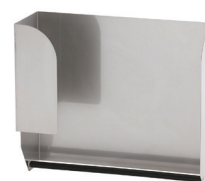

Référence

Distributeur inox encastré de papier essuie-mains

- **BO-35903-N** finition noir mat

Accessoire DISTRITOP inclus

Option

- Avec serrure réf. BO-359033