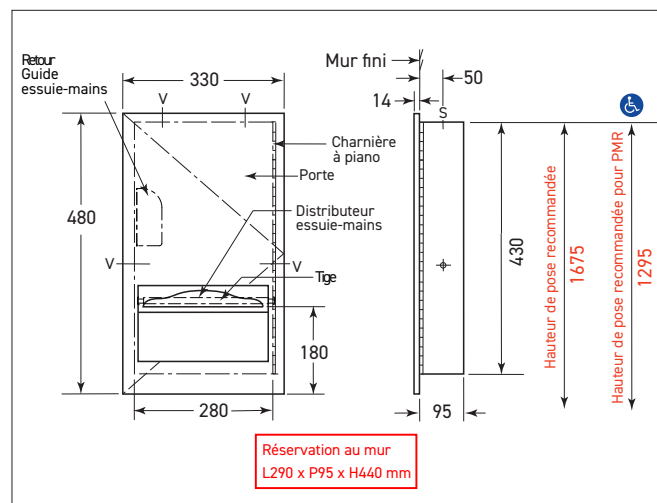

Référence

Distributeur inox encastré de papier essuie-mains

- **BO-35903-N** finition noir mat

Option

- Avec serrure réf. BO-359033