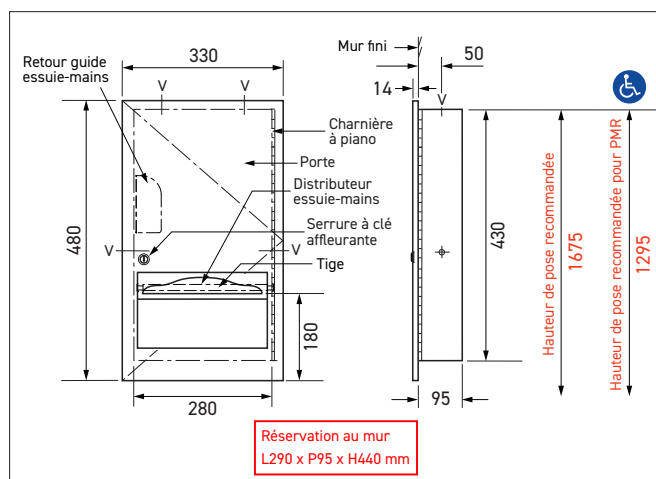

Avec son design contemporain, il libère de l'espace et facilite l'entretien.

Caractéristiques techniques

Acier inoxydable qualité AISI 304 finition noir mat.

Boîtier d'encastrement entièrement soudé.

Porte ép. 1,2 mm avec retour à 90° pour une rigidité maximum, charnière piano dissimulée sur toute la hauteur et serrure à clé. Câble de retenue pour protection du mur.

Ouverture / fermeture sans serrure.

Dimensions : L330 x P106 x H480 mm (dont encastrement 95 mm).

Réservations au mur : L290 x P95 x H440 mm.

Fixations incluses.

Garantie 3 ans.

Référence

Distributeur inox encastré de papier essuie-mains

- **BO-359033-N** **finition noir mat**

Réservation au mur
L290 x P95 x H440 mm

Accessoire DISTRITOP
inclus

Option

- BO-35903 Sans serrure