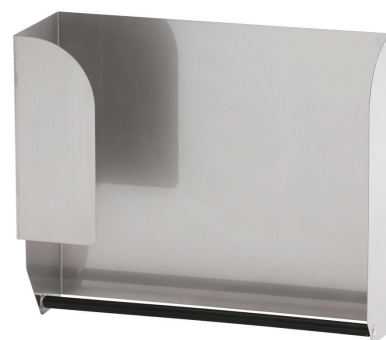

Distributeur essuie-mains inox noir mat

Référence : **B0-359039-N**

Description

Distributeur de papier essuie-mains mural inox, finition noir mat, avec serrure affleurante et une ouverture arrondie et ourlée pour distribuer des essuie-mains en papier sans les déchirer.

Équipé de DISTRITOP avec angle de guidage à 90° à l'intérieur du distributeur pour empêcher les essuie-mains de tomber vers l'avant lorsque la porte est ouverte pour le service, et une tige en nylon au centre de la fente pour distribuer régulièrement les essuie-mains un par un.

Avec son design contemporain, il libère de l'espace et facilite l'entretien.

Caractéristiques techniques

Acier inoxydable qualité AISI 304 finition noir mat.

Porte ép. 1,2 mm avec retour à 90° pour une rigidité maximum, charnière piano dissimulée sur toute la hauteur et serrure à clé.

Ouverture / fermeture sans serrure.

Dimensions : L325 x P115 x H480 mm.

Fixations incluses.

Garantie 3 ans.

Accessoire DISTRITOP
inclus

Référence

Distributeur inox de papier essuie-mains

- **B0-359039-N** finition noir mat