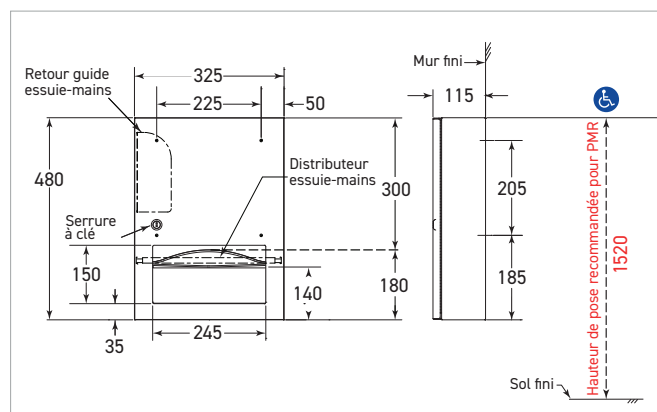

Caractéristiques techniques

Acier inoxydable qualité AISI 304 finition noir mat.

Porte ép. 1,2 mm avec retour à 90° pour une rigidité maximum, charnière piano dissimulée sur toute la hauteur et serrure à clé.

Câble de retenue pour protection du mur.

Capacité 300 à 400 essuie-mains selon formats.

DISTRITOP inclus : accessoire pour distribution continue des feuilles à l'unité, réduisant la consommation de papier d'au-moins 20%, éliminant bouchonnage et tirage de plusieurs feuilles à la fois.

Ouverture / fermeture sans serrure.

Dimensions : L325 x P115 x H480 mm.

Fixations incluses.

Garantie 3 ans.