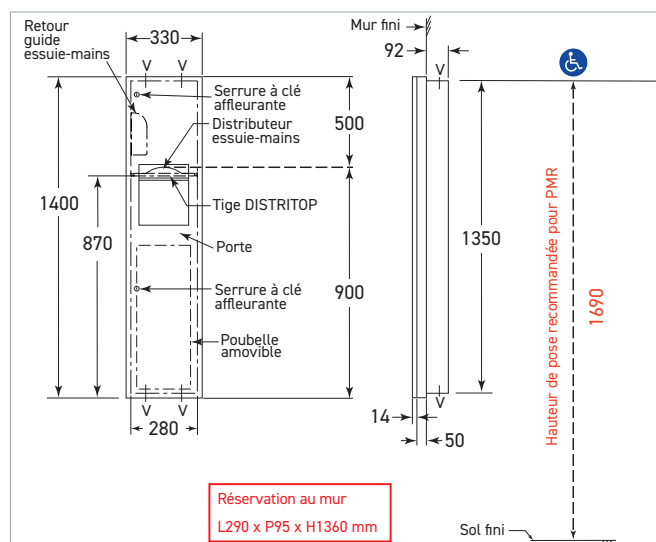

Poubelle avec réceptacle amovible, étanche, en plastique moulé rigide.

Caractéristiques techniques

Fabrication inox qualité AISI 304 finition noir mat.

Porte épaisseur 1,2 mm avec bords pliés à 90° de 14 mm, angles soudés et charnière inox toute hauteur dissimulée, pour une rigidité maximum. Câble limiteur d'ouverture.

Deux serrures à clé affleurantes.

Boîtier d'encastrement de construction entièrement soudée.

Capacités : - 600 à 800 essuie-mains selon format
- poubelle étanche amovible 24 L

Dimensions : L330 x P156 x H1400 mm
(dont encastrement 92 mm).

Réservation au mur : L290 x P95 x H1360 mm.

CE. Garantie 2 ans.

Référence

Combiné semi-encastré inox distributeur papier et poubelle

- **BO-38032-N** finition noir mat

Options

- BO-3803 Version encastrée
- BO-38034 Version SLIM encastrement 92 mm et poubelle 14,4 L