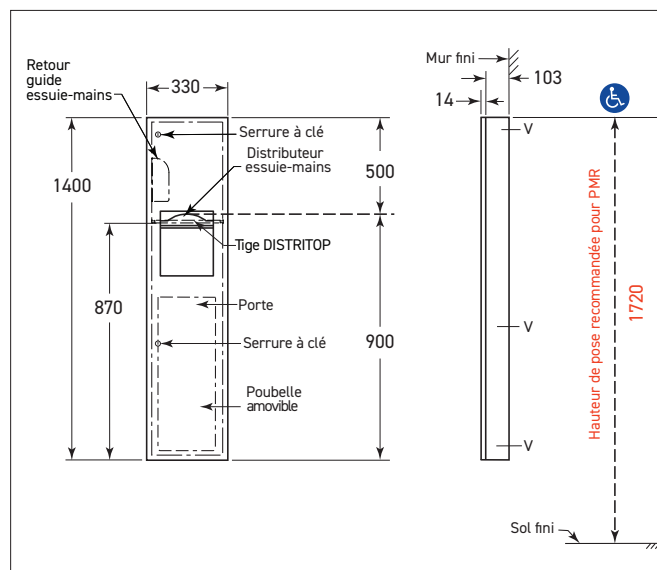

### Caractéristiques techniques

Fabrication inox qualité AISI 304 finition noir mat.

Porte épaisseur 1,2 mm avec bords pliés à 90° de 14 mm, angles soudés et charnière inox toute hauteur dissimulée, pour une rigidité maximum. Câble limiteur d'ouverture.

Deux serrures à clé affleurantes. Jupe épaisseur 0,8 mm.

Capacités : - 600 à 800 essuie-mains selon format  
- poubelle étanche amovible 14.4 L

Dimensions : L330 x P117 x H1400 mm.

CE. Garantie 2 ans.