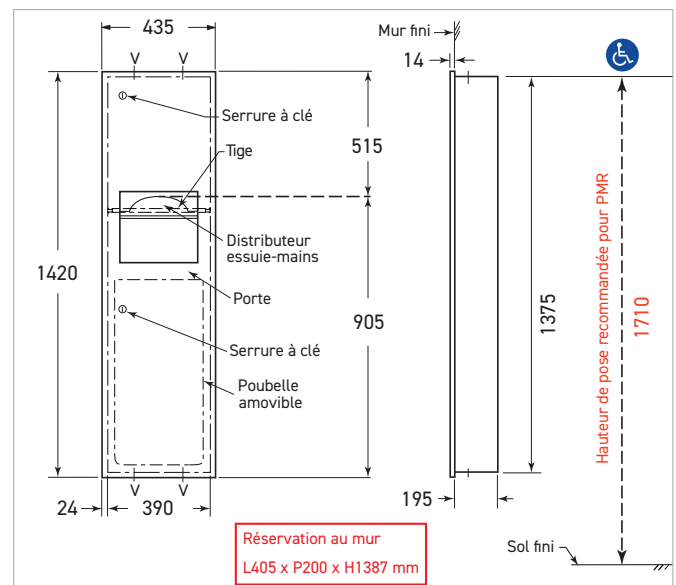

### Caractéristiques techniques

Fabrication inox qualité AISI 304 finition noir mat.

Porte épaisseur 1,2 mm avec bords pliés à 90° de 14 mm, angles soudés et charnière inox toute hauteur dissimulée, pour une rigidité maximum. Câble limiteur d'ouverture. Deux serrures à clé affleurantes.

Boîtier d'encastrement de construction entièrement soudée.

Capacités : - 600 à 800 essuie-mains selon format  
- poubelle étanche amovible 45.4 L

Dimensions : L435 x P209 x H1420 mm  
(dont encastrement 195 mm).

Réservation au mur : L405 x P200 x H1387 mm.

CE. Garantie 2 ans.

### Options

- BO-38034    Version SLIM profondeur encastrement 92 mm, largeur 330 mm et poubelle 14,4 L
- BO-38032    Version semi-encastrée profondeur encastrement 92 mm et poubelle 24 L