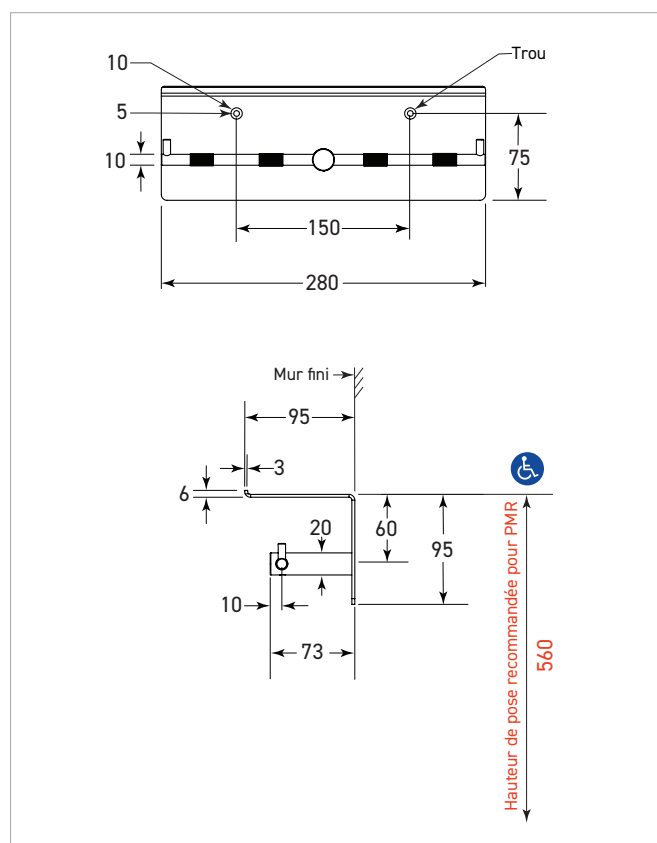

## Double porte-rouleau papier WC inox mural noir mat NEOX avec tablette

Référence : **B0-540-N**

### Caractéristiques techniques

Tablette et support mural inox qualité AISI 304 ép. 2,5 mm, finition noir mat, avec remontée sur le bord avant.

Axe central inox Ø 19 mm solidement soudé au support.

2 barres solides inox de distribution Ø 10 mm fixée par vis de blocage dissimulées sur axe.

Goupilles inox de retenue rouleaux Ø 6.4 mm.

Capacités : 2 rouleaux max. Ø 110 mm (500 feuilles).

Fixation par 2 trous fraisés Ø 5 mm

Dimensions : L280 x P95 x H99 mm.

Garantie 2 ans.