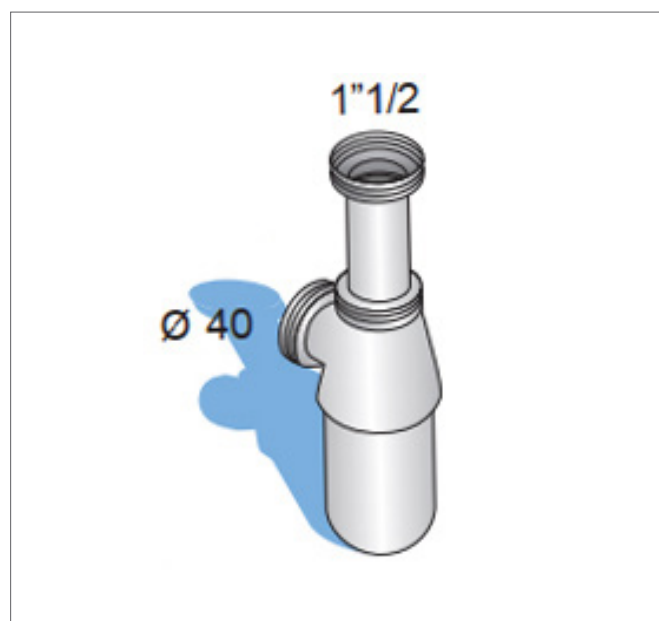

Siphon de lavabo 1 1/2"Référence : **BS-12****Description**

Siphon à grand culot laiton chromé, réglable en hauteur.

Garde d'eau 50 mm

Débit 66L/min.

**Référence**

Siphon Chromé Lavabo

- **BS-12**