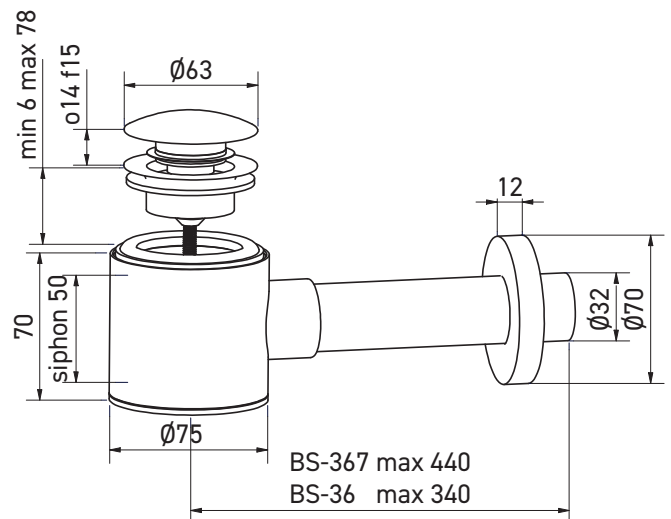

Siphon extra-plat noir mat avec bonde lavabo Clic Clac ou écoulement libre

Référence : **BS-36N**

Description

Ensemble complet noir mat avec siphon compact H70 mm et bonde 1 1/4" Clic Clac (ouverture-fermeture par pression du doigt), convertible écoulement libre avec dôme fixe.

Ce système d'évacuation lavabo est composé du siphon le plus court réalisable selon la norme UNI EN 274, combiné avec la bonde d'évacuation fixée directement au siphon par vis interne, sans accessoires supplémentaires. Economise de l'espace sous le lavabo, grâce à la présence de tous les composants dans une seule unité, et facilite l'accès PMR sous les lavabos.

Caractéristiques techniques

Siphon et bonde en laiton finition noir mat pour vidage 1 1/4".

Corps siphon Ø 75 x H70 mm.

Ouverture par le dessous pour nettoyage.

Inclus tube horizontal Ø 32 d'évacuation L340 ou 440 mm, et rosace Ø 70 mm.

Pour vasque épaisseur maximum 78 mm.

Références choix des modèles

Siphon extra-plat et bonde noir mat

- **BS-36N** tube horizontal évacuation 300 mm
- **BS-367N** tube horizontal évacuation 400 mm

Options