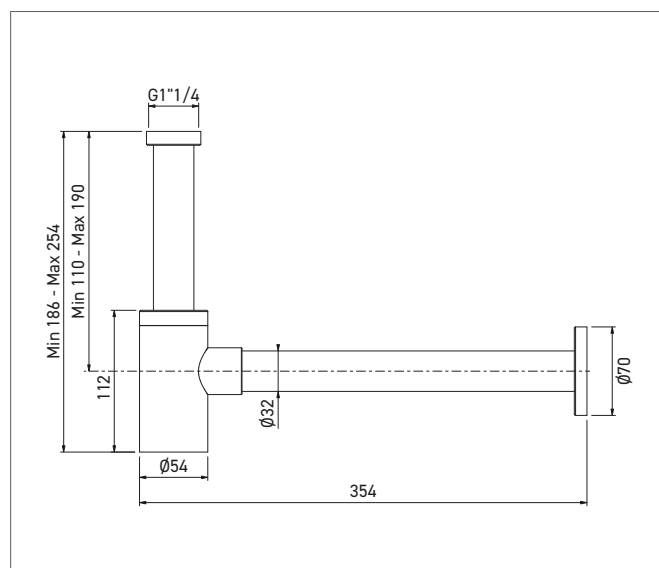

Siphon compact de lavabo DESIGN inoxRéférence : **BS-9BC-S****Description**

Siphon court Design lavabo en inox brossé.

Durable et étanchéité parfaite. Pose facile.

Réglable en hauteur.

Sortie murale et rosace.

Culot démontable pour accès intérieur siphon.

Compatible avec tous types de lavabos, lave-mains et vasques de salle de bain.

Caractéristiques techniques

Siphon inox 304 finition brossée pour vidage 1 ¼".

Corps Ø 54 x H100 mm et tube vertical H150 mm.

Inclus tube horizontal d'évacuation Ø 32 x L300 mm et rosace Ø 65 mm.

**Référence**

Siphon Court inox Brossé Lavabo

- **BS-9BC-S**