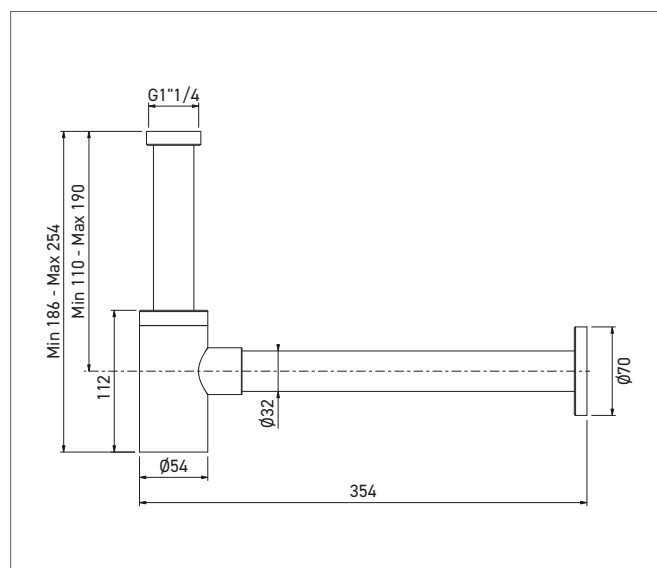

Siphon compact de lavabo DESIGNRéférence : **BS-9BC****Description**

Siphon court Design lavabo en inox finition chromée.

Durable et étanchéité parfaite. Pose facile.

Réglable en hauteur.

Sortie murale et rosace.

Culot démontable pour accès intérieur siphon.

Compatible avec tous types de lavabos, lave-mains et vasques de salle de bain.

Caractéristiques techniques

Siphon inox 304 finition chromée pour vidage 1 ¼".

Corps Ø 54 x H100 mm et tube vertical H150 mm.

Inclus tube horizontal d'évacuation Ø 32 x L300 mm et rosace Ø 65 mm.

**Référence**

Siphon Court inox Chromé Lavabo

- **BS-9BC**