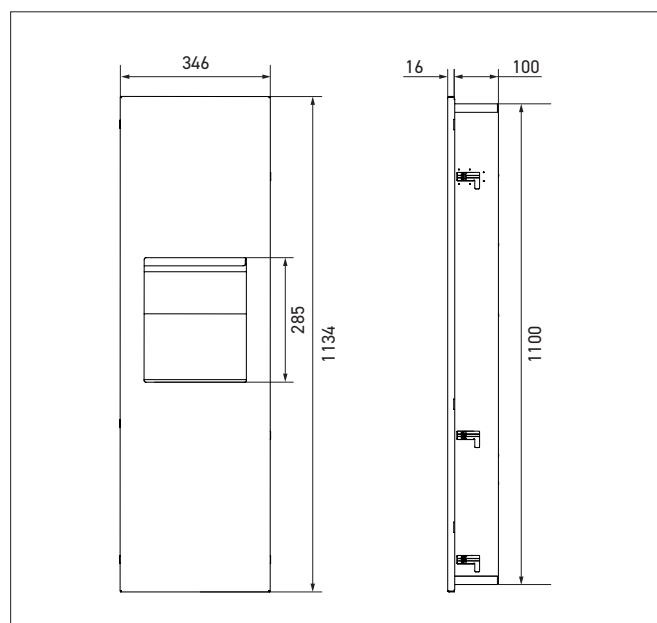

### Caractéristiques technique

Façade inox AISI 304 finition noir mat épaisseur 2 mm avec angles entièrement soudés et charnières invisibles.

Serrure à clé dissimulée.

Boîtier d'encastrement de construction entièrement soudée.

Possibilité de changer le sens d'ouverture de la porte grâce à ses 4 charnières invisibles intégrées de chaque côté.

Capacités : - essuie-mains selon format

- poubelle étanche amovible 10 L

2 modes de fixations : par 10 vis adaptées ou par 4 écrous coulissants intégrés.

Dimensions : L346 x P116 (dont encastrement 100 mm) x H1134 mm.

Réservation au mur : L314 x P100 x H1102 mm.

Garantie 10 ans.