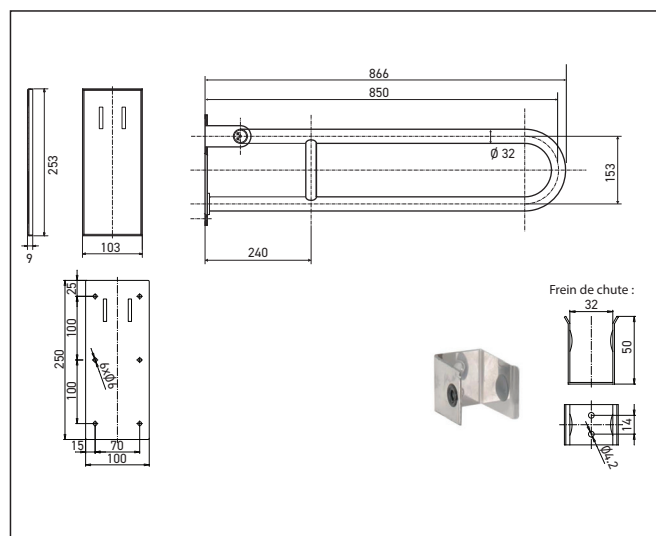

Barre d'appui PMR relevable inox version longue

Références : IB-006-S85 / IB-006-B85

IB-006-S85

Description

Barre d'appui en U relevable PMR en acier inoxydable, conçue pour une utilisation en WC ou en douche.

Utilisable en position horizontale comme barre de relèvement, accoudoir d'appui et aide au transfert.

La position relevée permet le dégagement de l'accès latéral.

Intègre un dispositif de freinage assurant une descente amortie et contrôlée de la barre.

Caractéristiques techniques

Inox qualité AISI 304 finition brossée ou brillante, épaisseur 1,2 mm, support mural avec façade inox cache fixations.

Tube ergonomique et confortable Ø32 mm, surface brossée antidérapante ou brillante.

Charge supportée 120 kg.

Fixations fournies.

Dimensions : L866 x larg. 100 x H250 mm

Fabrication CE.

Références choix des modèles

Barre d'appui relevable inox P.M.R.

- IB-006-S85 finition inox brossé
- IB-006-B85 finition inox brillant