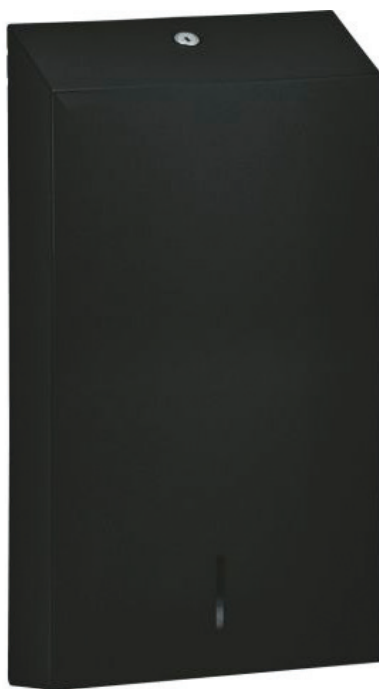

**Distributeur papier essuie-mains ELITE SLIM MEGA noir mat**Référence : **MAS-001-N****Description**

Distributeur papier essuie-mains mural ELITE SLIM MEGA noir mat, alliant grande capacité et gain d'espace grâce à sa faible épaisseur.

Esthétique moderne et facilité d'entretien avec une surface lisse sans rivets apparents et la serrure affleurante sur le dessus.

Durable et élégant, il est une solution pratique et hygiénique pour les espaces sanitaires de qualité et les lieux publics à forte fréquentation.

Bords arrondis.

**Caractéristiques techniques**

Inox qualité AISI 304 finition noir mat, épaisseur 1 mm.

Angles soudés, arrondis et lisses.

Capacité jusqu'à 750 essuie-mains.

Pour tout type d'essuie-mains papier feuille à feuille de largeur max. 8 cm format plié.

Serrure encastrée, avec cylindre durable en acier.

Fente de contrôle niveau papier.

Fixations incluses.

Dimensions : L220 x P83 x H421 mm

Garantie 10 ans.

**Référence**

Distributeur papier essuie-mains ELITE SLIM MEGA noir mat