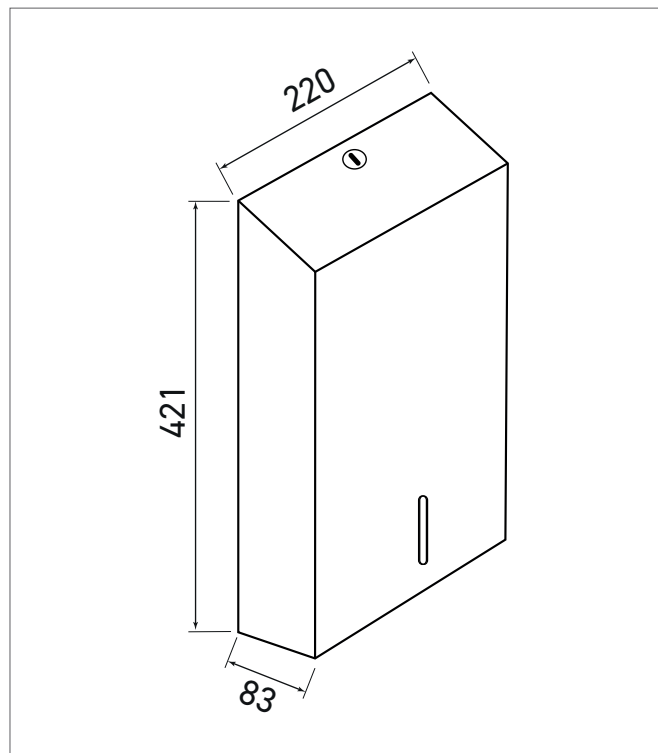

Bords arrondis.

**Caractéristiques techniques**

Inox qualité AISI 304 finition noir mat, épaisseur 1 mm.

Angles soudés, arrondis et lisses.

Capacité jusqu'à 750 essuie-mains.

Pour tout type d'essuie-mains papier feuille à feuille de largeur max. 8 cm format plié.

Serrure encastrée, avec cylindre durable en acier.

Fente de contrôle niveau papier.

Fixations incluses.

Dimensions : L220 x P83 x H421 mm

Garantie 10 ans.

**Référence**

Distributeur papier essuie-mains ELITE SLIM MEGA noir mat