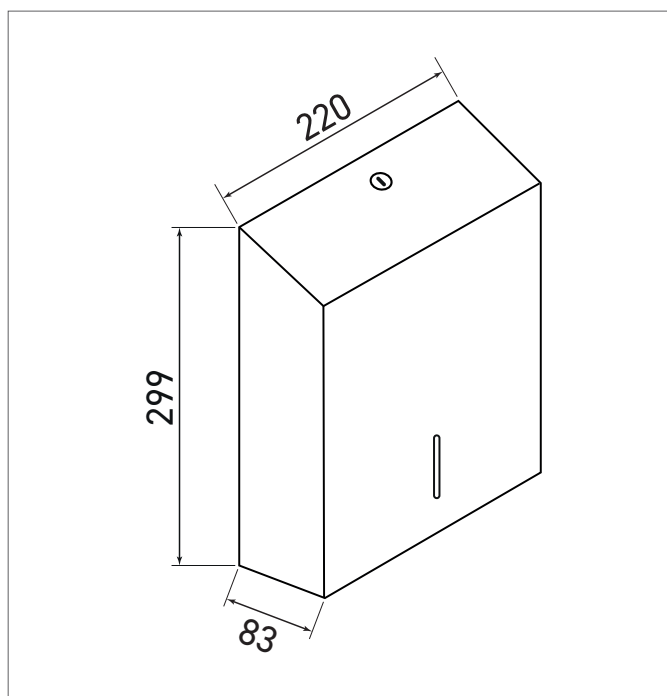

### Caractéristiques techniques

Inox qualité AISI 304 finition noir mat, épaisseur 1 mm.

Angles soudés, arrondis et lisses.

Capacité jusqu'à 500 essuie-mains.

Pour tout type d'essuie-mains papier feuille à feuille de largeur max. 8 cm format plié.

Serrure encastrée, avec cylindre durable en acier.

Fente de contrôle niveau papier.

Fixations incluses.

Dimensions : L220 x P83 x H299 mm

Garantie 10 ans.