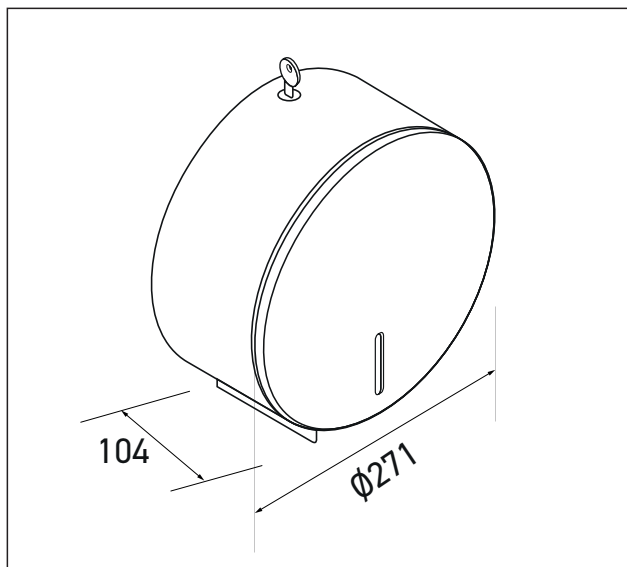

Porte rouleau papier hygiénique ELITE noir mat

Référence : **MBS-101-N**

Description

Porte rouleau papier WC inox ELITE noir mat au design minimaliste et d'épaisseur réduite pour optimiser l'encombrement.

Capot monobloc pour plus de résistance.

Serrure affleurante sur le dessus pour l'esthétique.

Bords arrondis.

Caractéristiques Techniques

Inox qualité AISI 304 finition noir mat, épaisseur 1 mm.

Rouleau maxi Ø 23 cm.

Serrure encastrée.

Fond plein.

Fente de contrôle niveau papier.

Fixations incluses.

Dimensions : Ø 271 x P104 mm

Garantie 10 ans.

Référence

Distributeur papier hygiénique ELITE noir mat