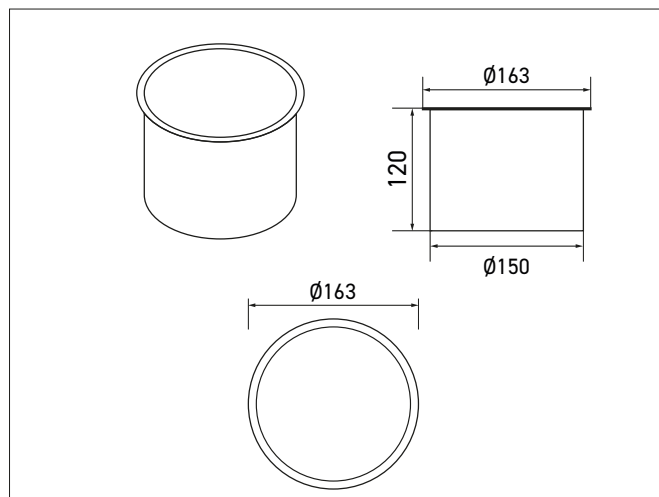

Référence

Trappe ronde noir mat à encastrer sur plan de travail

- **MGW-501-N**   **finition noir mat**

Options

- Finition inox brossé ou blanc
- Poubelle 30L coulissant réf. MKW-101
  finition inox, blanc ou noir
- Poubelle 60L à roulette réf. MKW-110
  finition inox, blanc ou noir