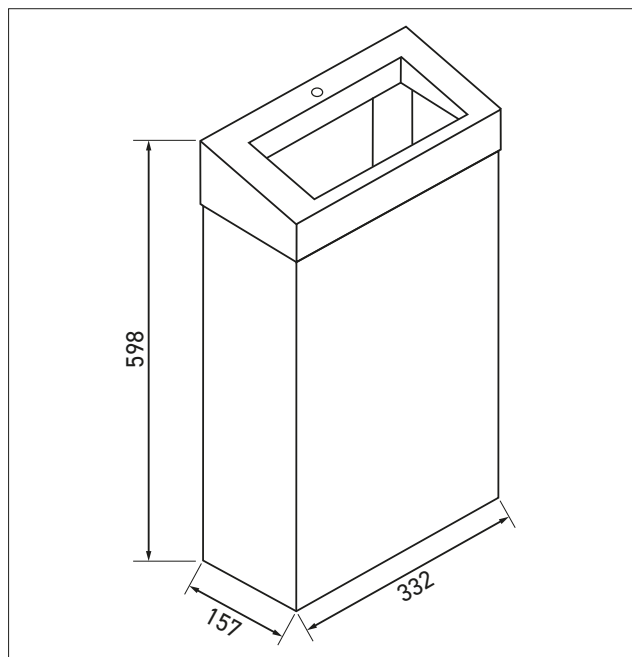

Poubelle ELITE ouverte 27 L noir matRéférence : **MKS-106-N****Description**

Poubelle inox ELITE rectangulaire ouverte avec couvercle amovible, finition noir mat.

Gain de place grâce à sa forme affinée.

Inox qualité AISI 304 épaisseur 1 mm, finition noir mat.

Capacité 27L.

Couvercle amovible avec large ouverture et serrure encastrée.

Barre relevable de maintien du sac, pour changement facile et rapide.

Fixations incluses pour installation murale.

Dimensions : L332 x P157 x H598 mm.

Garantie 10 ans.

**Référence**

Poubelle murale ou à poser noir mat ELITE ouverte

- **MKS-106-N** finition noir mat