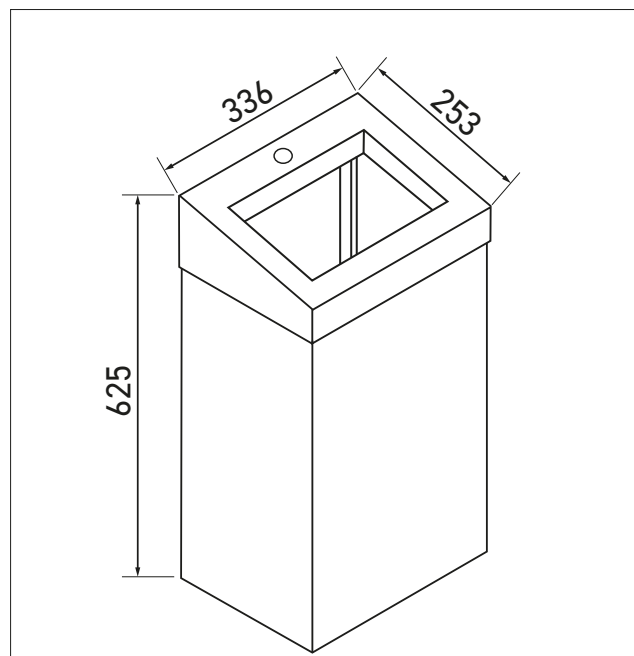

Poubelle ELITE MAXI noir mat ouverte 45 LRéférence : **MKS-108-N****Description**

Poubelle inox grande capacité ELITE ouverte rectangulaire, avec couvercle amovible, finition noir mat.

À poser au sol ou mural : deux installations possibles pour s'adapter à tout type d'espace sanitaire.

Couvercle sécurisé par serrure affleurante sur le dessus.

Bords arrondis.

Caractéristiques techniques

Inox qualité AISI 304 épaisseur 1 mm, finition noir mat.

Capacité 45L.

Couvercle amovible avec large ouverture et serrure encastrée.

Barre relevable de maintien du sac, pour changement facile et rapide.

Fixations incluses pour installation murale.

Dimensions : L336 x P253 x H625 mm.

Garantie 10 ans.

**Référence**

Poubelle murale ou à poser noir mat ELITE MAXI ouverte