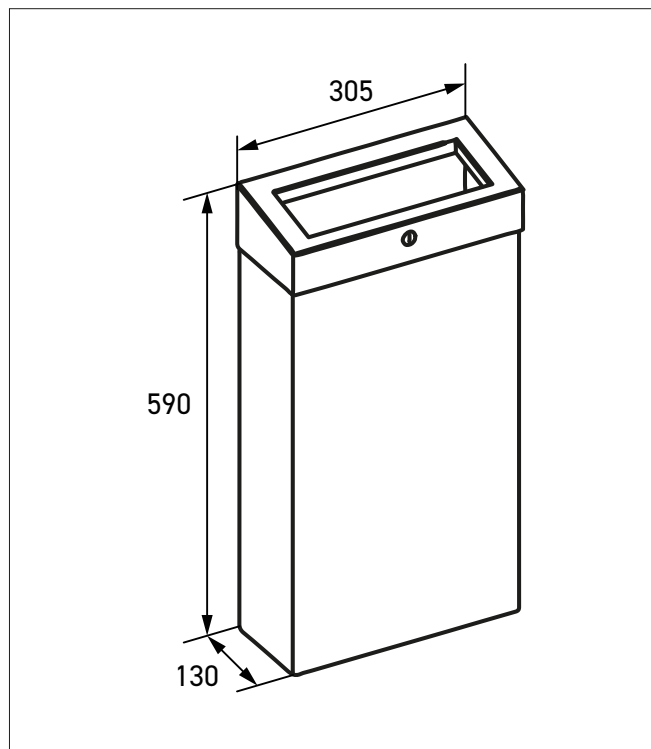

Poubelle ELITE SLIM noir mat ouverte 15 LRéférence : **MKS-109-N****Description**

Poubelle ELITE SLIM ouverte rectangulaire, avec couvercle amovible, finition noir mat. Profondeur réduite 130 mm pour libérer de l'espace. A poser au sol ou mural : deux installations possibles pour s'adapter à tout type d'espace sanitaire. Couvercle sécurisé par serrure affleurante pour l'esthétique. Bords arrondis.

Caractéristiques techniques

Inox qualité AISI 304 épaisseur 1 mm, finition noir mat.
Capacité 15L.
Couvercle amovible avec large ouverture et serrure encastrée.
Barre relevable de maintien du sac, pour changement facile et rapide.
4 patins caoutchoucs pour utilisation au sol.
Fixations incluses pour installation murale.
Dimensions : L305 x P130 x H590 mm.
Garantie 10 ans.

**Référence**

Poubelle ELITE SLIM noir mat ouverte 15L

- **MKS-109-N** finition noir mat