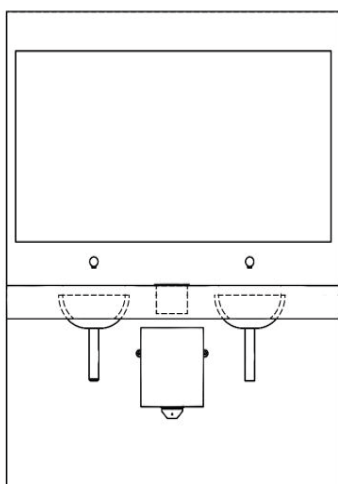

### Description

Poubelle noir mat à installer sous plan de travail ou lavabo avec support coulissant, à combiner avec une trappe à déchets.

Profondeur d'installation de la poubelle ajustable.

Réceptacle à retirer de son support pour vidage.

### Caractéristiques techniques

Inox qualité AISI 304 finition noir mat.

Capacité : 30 L

Support mural et fixations fournis.

Dimensions : L344 x P310 x H450 mm

Garantie 10 ans.