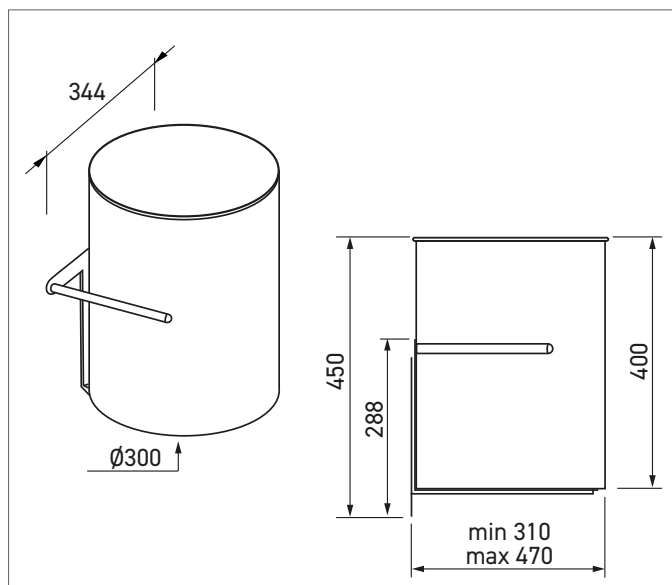

### Description

Poubelle noir mat à installer sous plan de travail ou lavabo avec support coulissant, à combiner avec une trappe à déchets.

Profondeur d'installation de la poubelle ajustable.

Réceptacle à retirer de son support pour vidage.

### Caractéristiques techniques

Inox qualité AISI 304 finition noir mat.

Capacité : 30 L

Support mural et fixations fournis.

Dimensions : L344 x P310 x H450 mm

Garantie 10 ans.