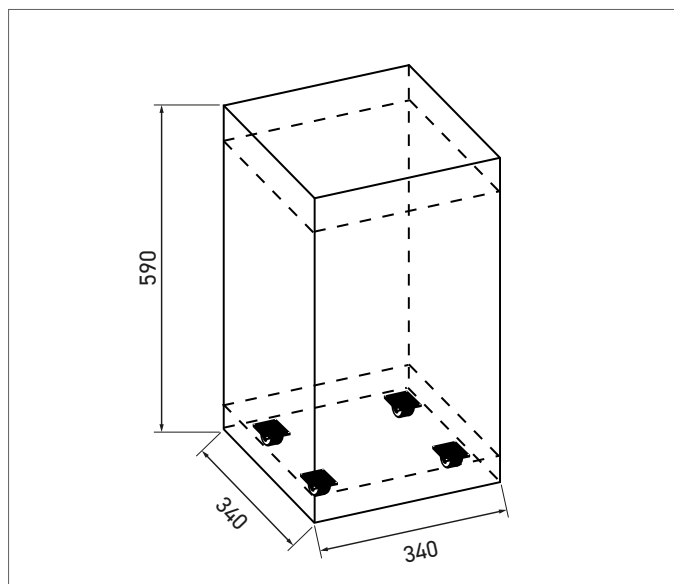

Poubelle blanche 60L sous plan pour trappe à déchets

Référence : **MKW-110-B**

Description

Poubelle blanche à installer sous plan de travail ou lavabo avec roulettes dissimulées, à combiner avec une trappe à déchets.

Caractéristiques techniques

Inox qualité AISI 304 finition blanc.

Capacité : 60 L

4 roulettes pivotantes non visibles pour l'utilisateur.

Dimensions : L340 x P340 x H590 mm

Garantie 10 ans.

Référence

Poubelle Blanche sous Plan

- **MKW-110-B**

Options

- Trappe à déchet circulaire inox encastrable réf. MGW-501-B
- Finitions noir mat, inox, couleur