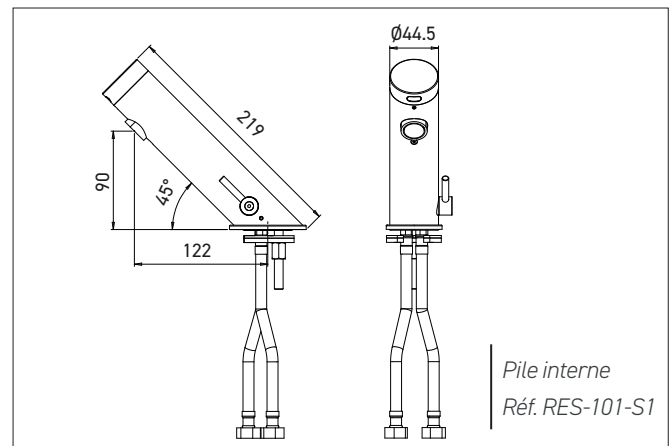

Robinet électronique de lavabo inox brossé qualité AISI 316 à nano détection infrarouge.

Forme élémentaire pour un design intemporel.

Recommandé pour les installations où la facilité d'entretien et la robustesse sont privilégiées (résistance aux rayures, UV, traces de doigt...).

Installation facile et maintenance aisée.

La robinetterie électronique préserve l'eau, économise l'énergie et optimise l'hygiène des sanitaires.

Caractéristiques techniques

Détection infrarouge auto-ajustable.

Possibilité de réglage des paramètres d'utilisation par télécommande (longueur détection, durée d'écoulement, rinçage périodique, arrêt temporaire).

Fonctionne sur pile 9 V intégrée ou externe sous le lavabo, ou transformateur 230/9V.

Voyant indicateur de pile faible pour remplacement.

Arrêt de sécurité après 90 secondes sans interruption.

Rinçage périodique anti-légionellose.

Corps en inox qualité AISI 316 brossé Ø44,5 mm.

Électrovanne intégrée.

Aérateur NEOPERL orientable pour optimiser la direction du jet, avec limitation de débit 6 L/min.

Sur demande, débit 1.3, 1.9 ou 3 L/min.

Alimentation eau froide ou pré-mitigée ou eau froide et eau chaude versions mitigeur.

Flexibles SPEX (résistant à la désinfection chlorée et aux élévations de température) avec clapets anti-retour intégrés. Filtres fournis.

Pression d'eau : 0.3 – 8.0 bars / Température maximum 70°C.

CE. ACS. Garantie 3 ans.

Références choix des modèles

Robinet Electronique AKWA inox

- RES-100-S1 version mitigeur pile externe
- RES-101-S1 version mitigeur pile interne
- RES-102-S1 version mitigeur secteur
- RES-103-S1 version pile externe
- RES-104-S1 version pile interne
- RES-105-S1 version secteur

Options

- Télécommande réf. RES-31
- Débit limité 1.3, 1.9 ou 3 L/min
- Transformateur IP68 pour alimenter jusqu'à 4 robinets réf. RES-294
- Boîtier de jonction pour alimenter jusqu'à 10 robinets réf. RES-295
- Levier PMR rallongé réf. -MH