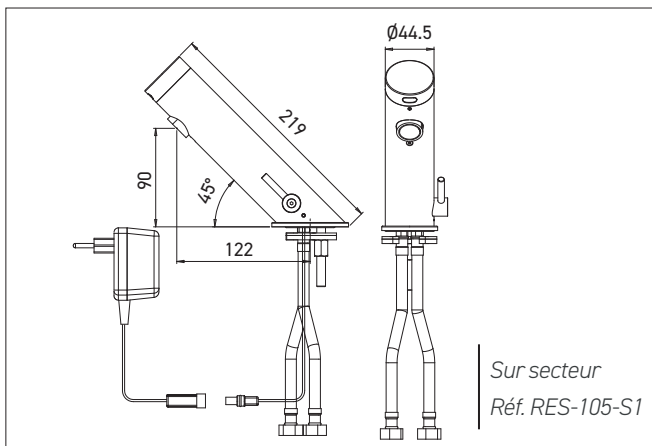

Robinet électronique de lavabo inox brossé qualité AISI 316 à nano détection infrarouge.

Forme élémentaire pour un design intemporel.

Recommandé pour les installations où la facilité d'entretien et la robustesse sont privilégiées (résistance aux rayures, UV, traces de doigt...).

Installation facile et maintenance aisée.

La robinetterie électronique préserve l'eau, économise l'énergie et optimise l'hygiène des sanitaires.

Caractéristiques techniques

Détection infrarouge auto-ajustable.

Possibilité de réglage des paramètres d'utilisation par télécommande (longueur détection, durée d'écoulement, rinçage périodique, arrêt temporaire).

Fonctionne sur pile 9 V intégrée ou externe sous le lavabo, ou transformateur 230/9V.

Voyant indicateur de pile faible pour remplacement.

Arrêt de sécurité après 90 secondes sans interruption.

Rinçage périodique anti-légionellose.

Corps en inox qualité AISI 316 brossé Ø44,5 mm.

Électrovanne intégrée.

Aérateur NEOPERL orientable pour optimiser la direction du jet, avec limitation de débit 6 L/min.

Sur demande, débit 1.3, 1.9 ou 3 L/min.

Alimentation eau froide ou pré-mitigée ou eau froide et eau chaude versions mitigeur.

Flexibles SPEX (résistant à la désinfection chlorée et aux élévations de température) avec clapets anti-retour intégrés. Filtres fournis.

Pression d'eau : 0.3 – 8.0 bars / Température maximum 70°C.

CE. ACS. Garantie 3 ans.

Références choix des modèles

Robinet Electronique AKWA inox

- RES-100-S1 version mitigeur pile externe
- RES-101-S1 version mitigeur pile interne
- RES-102-S1 version mitigeur secteur
- RES-103-S1 version pile externe
- RES-104-S1 version pile interne
- RES-105-S1 version secteur

Options

- Télécommande réf. RES-31
- Débit limité 1.3, 1.9 ou 3 L/min
- Transformateur IP68 pour alimenter jusqu'à 4 robinets réf. RES-294
- Boîtier de jonction pour alimenter jusqu'à 10 robinets réf. RES-295
- Levier PMR rallongé réf. -MH