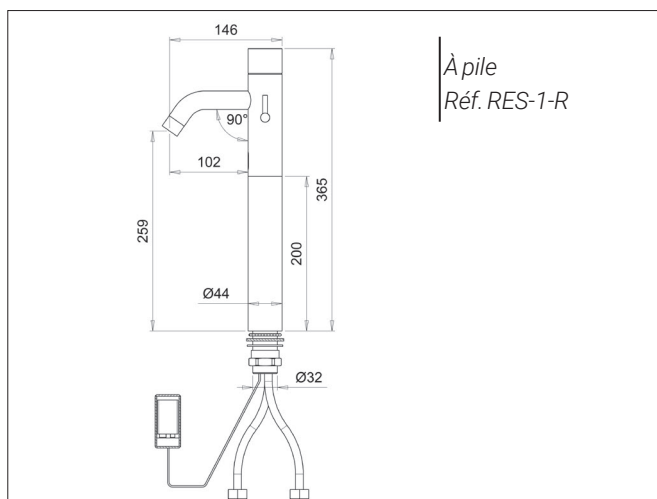

Caractéristiques techniques

Détection infrarouge à préréglage optimisé ou ajustable par télécommande (longueur détection, durée d'écoulement, rinçage périodique, arrêt temporaire...).

Fonctionne sur pile 9 V ou transformateur 230/9V. Voyant indicateur de pile faible pour remplacement.

Arrêt de sécurité après 90 secondes sans interruption.

Rinçage périodique anti-légionellose.

Corps en laiton chromé.

Aérateur NEOPERL orientable pour optimiser la direction du jet, avec limitation de débit 6 L/min. Sur demande, débit 1.3, 1.9 ou 3 L/min.

Mélange eau chaude et froide, avec électrovanne intégrée dans le corps du robinet.

Flexibles SPEX F3/8" (résistant à la désinfection chlorée et aux élévations de température) avec clapets anti-retour intégrés. Filtres fournis.

Pression d'eau : 0.3 – 8.0 bars / Température maximum 70°C.

CE. ACS. Garantie 3 ans.

À pile
Réf. RES-1-R