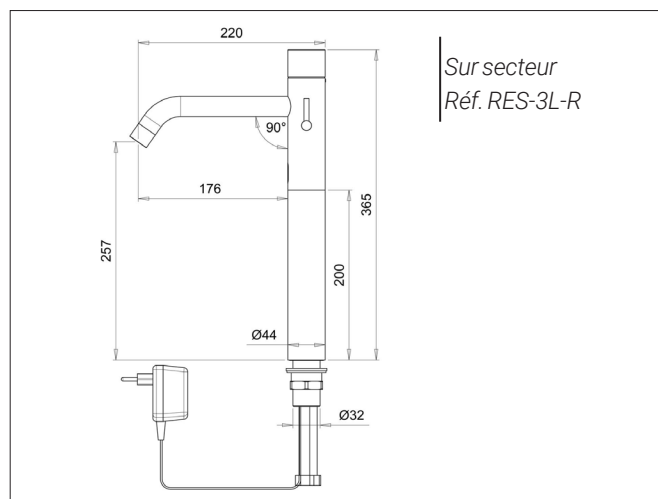

Sur secteur
Réf. RES-3L-R

Références choix des modèles

Mitigeur électronique EXTREME

- RES-1-R à pile
- RES-3-R sur secteur

Options

- Télécommande RES-31
- Finitions Noir Mat, PVD Nickel Brossé, PVD doré mat Antique Bronze, PVD Cuivre (nous consulter)
- Débit limité 1.3, 1.9 ou 3 L /min
- Rehausse 45, 100, 110, 163 mm
- Version L bec long 176 mm
- Transformateur IP68 pour alimenter jusqu'à 4 robinets réf. RES-294
- Boîtier de jonction pour alimenter jusqu'à 10 robinets réf. RES-295
- Levier rallongé PMR réf. MH
- Distributeur savon EXTREME assorti