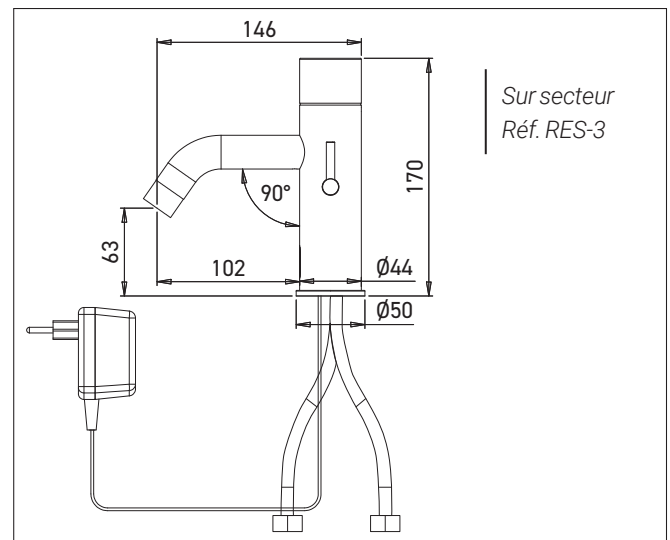

Références choix des modèles

Mitigeur Electronique EXTREME

- RES-1 sur pile
- RES-3 sur secteur

Options

- RES-31 Télécommande
- RES-294 Transformateur IP68 pour alimenter jusqu'à 4 robinets
- RES-295 Boîtier de jonction pour alimenter jusqu'à 10 robinets
- Finitions Noir Mat, PVD Nickel Brossé, PVD doré mat, PVD Cuivre (nous consulter)
- Débit limité 1.3, 1.9 ou 3 L/min
- Version R avec réhausse 200 mm (sur demande 45, 110 ou 163)
- Version L bec long 176 mm
- Levier rallongé PMR réf. MH
- Distributeur savon EXTREME assorti