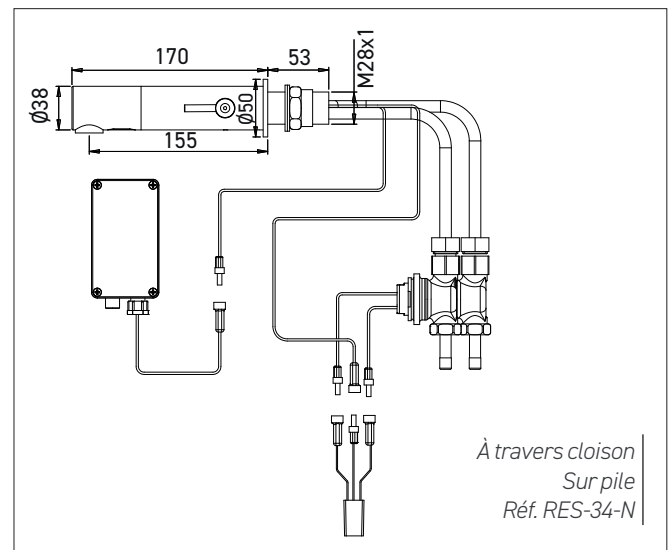

Caractéristiques techniques

Détection infrarouge auto-ajustable ou réglable par télécommande (longueur détection, durée d'écoulement, rinçage périodique, arrêt temporaire...).

Fonctionne sur pile 9 V ou transformateur 230/9V.

Faible consommation d'énergie, durée pile alcaline env. 3 ans. Voyant indicateur de pile faible pour remplacement.

Arrêt de sécurité après 90 secondes sans interruption.

Rinçage périodique anti-légionellose.

Bec en laiton massif longueur 170 mm $\varnothing$ 38 mm (ou version L 220 mm) finition noir mat.

Aérateur NEOPERL orientable pour optimiser la direction du jet, avec limitation de débit 6 L/min (sur demande 1.3, 1.9 ou 3 L/min).

Alimentation eau chaude / eau froide.

Installation en traversée de cloison sur panneau de 1 à 35 mm avec électrovannes externes M1/2" et filtres

ou installation encastrée avec boîtier incluant électrovannes, robinets d'arrêts, filtres et façade inox, recommandé sous le lavabo.

Pression d'eau : 0.3 – 8.0 bars / Température maximum 70°C.

Conforme aux normes CE. ACS. Garantie 3 ans.