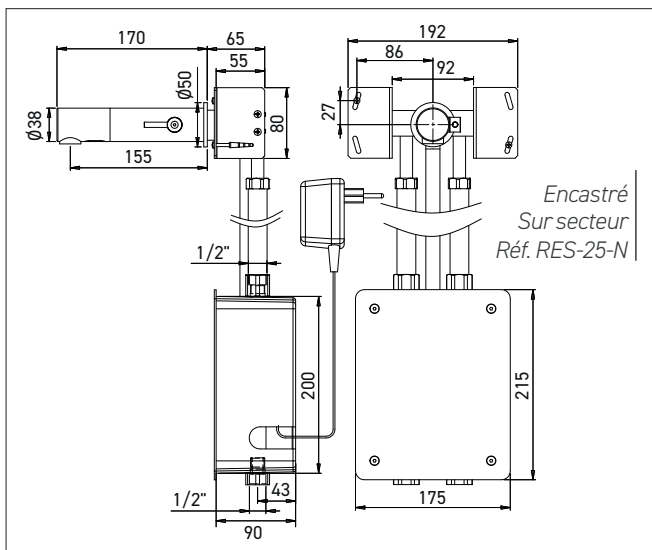

Caractéristiques techniques

Détection infrarouge auto-ajustable ou réglable par télécommande (longueur détection, durée d'écoulement, rinçage périodique, arrêt temporaire...).

Fonctionne sur pile 9 V ou transformateur 230/9V.

Faible consommation d'énergie, durée pile alcaline env. 3 ans. Voyant indicateur de pile faible pour remplacement.

Arrêt de sécurité après 90 secondes sans interruption.

Rinçage périodique anti-légionellose.

Bec en laiton massif longueur 170 mm $\varnothing$ 38 mm (ou version L 220 mm) finition noir mat.

Aérateur NEOPERL orientable pour optimiser la direction du jet, avec limitation de débit 6 L/min (sur demande 1.3, 1.9 ou 3 L/min).

Alimentation eau chaude / eau froide.

Installation en traversée de cloison sur panneau de 1 à 35 mm avec électrovannes externes M1/2" et filtres

ou installation encastrée avec boîtier incluant électrovannes, robinets d'arrêts, filtres et façade inox, recommandé sous le lavabo.

Pression d'eau : 0.3 – 8.0 bars / Température maximum 70°C.

Conforme aux normes CE. ACS. Garantie 3 ans.