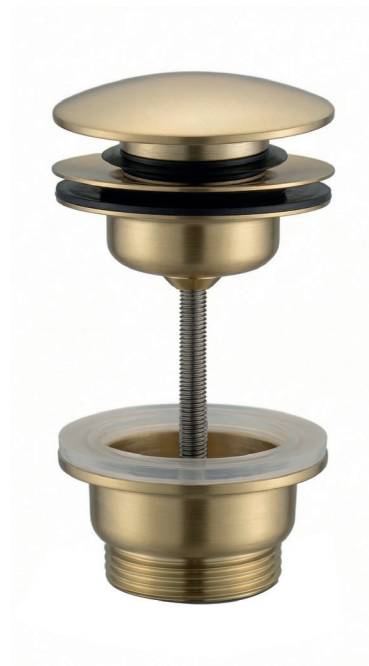

**Bonde lavabo PVD Doré mat écoulement libre ou Clic Clac**Référence : **S-12-AB****Description**

Bonde design universel clic clac ou écoulement libre en inox finition PVD doré mat.

Avec vis centrale pour montage sur vasques ou lavabos avec ou sans trop plein.

1 bonde = 2 utilisations possibles

Clic clac avec ouverture / fermeture par simple pression ou dôme fixe pour écoulement libre.

Changement simple et rapide entre mécanisme écoulement libre et ouverture/fermeture par poussoir.

**Caractéristiques techniques**

Acier inox qualité AISI 304 bactériostatique (corps principal, corps inférieur et vis, dôme supérieur)

Finition PVD doré mat

Sortie 1 1/4"

Vasque épaisseur max. 70 mm

Certifiée 

**Référence**

Bonde de Lavabo

- **S-12-AB** finition PVD doré mat

**Option**

- Intercalaire de trop-plein