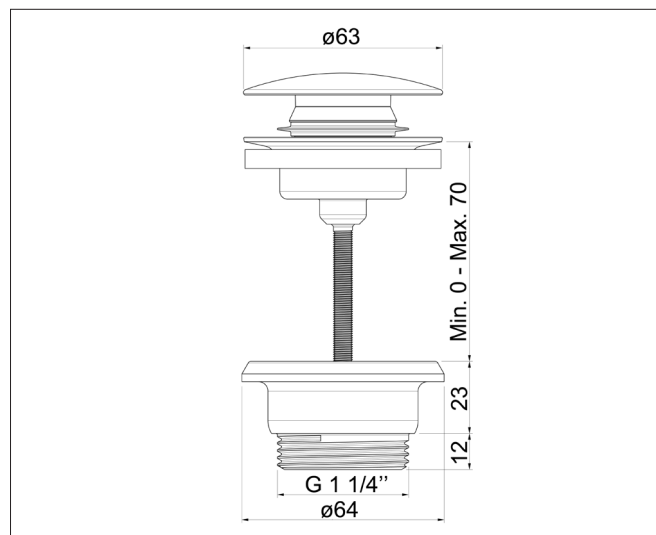

Référence

Bonde de Lavabo

- **S-12-AB** finition PVD doré mat

Option

- Intercalaire de trop-plein