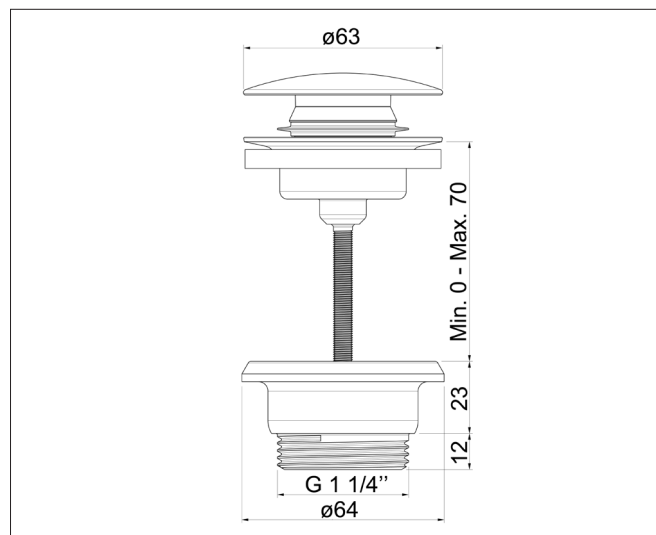

### Caractéristiques techniques

Acier inox qualité AISI 304 bactériostatique (corps principal, corps inférieur et vis, dôme supérieur)

Finition blanc mat

Sortie 1 1/4"

Vasque épaisseur max. 70 mm

Certifiée 