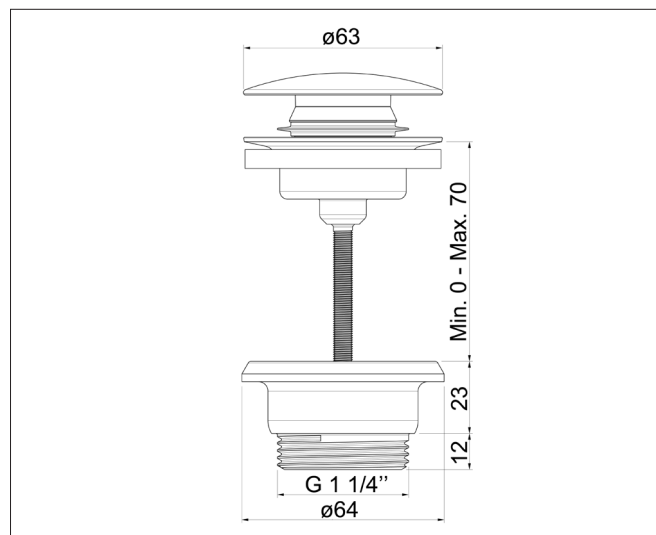

**Caractéristiques techniques**

Acier inox qualité AISI 304 bactériostatique (corps principal, corps inférieur et vis, dôme supérieur)

Finition noir mat

Sortie 1 1/4"

Vasque épaisseur max. 70 mm

Certifiée 

**Référence**

Bonde de Lavabo

- **S-12-N** finition Noir mat

Option

- Intercalaire de trop-plein