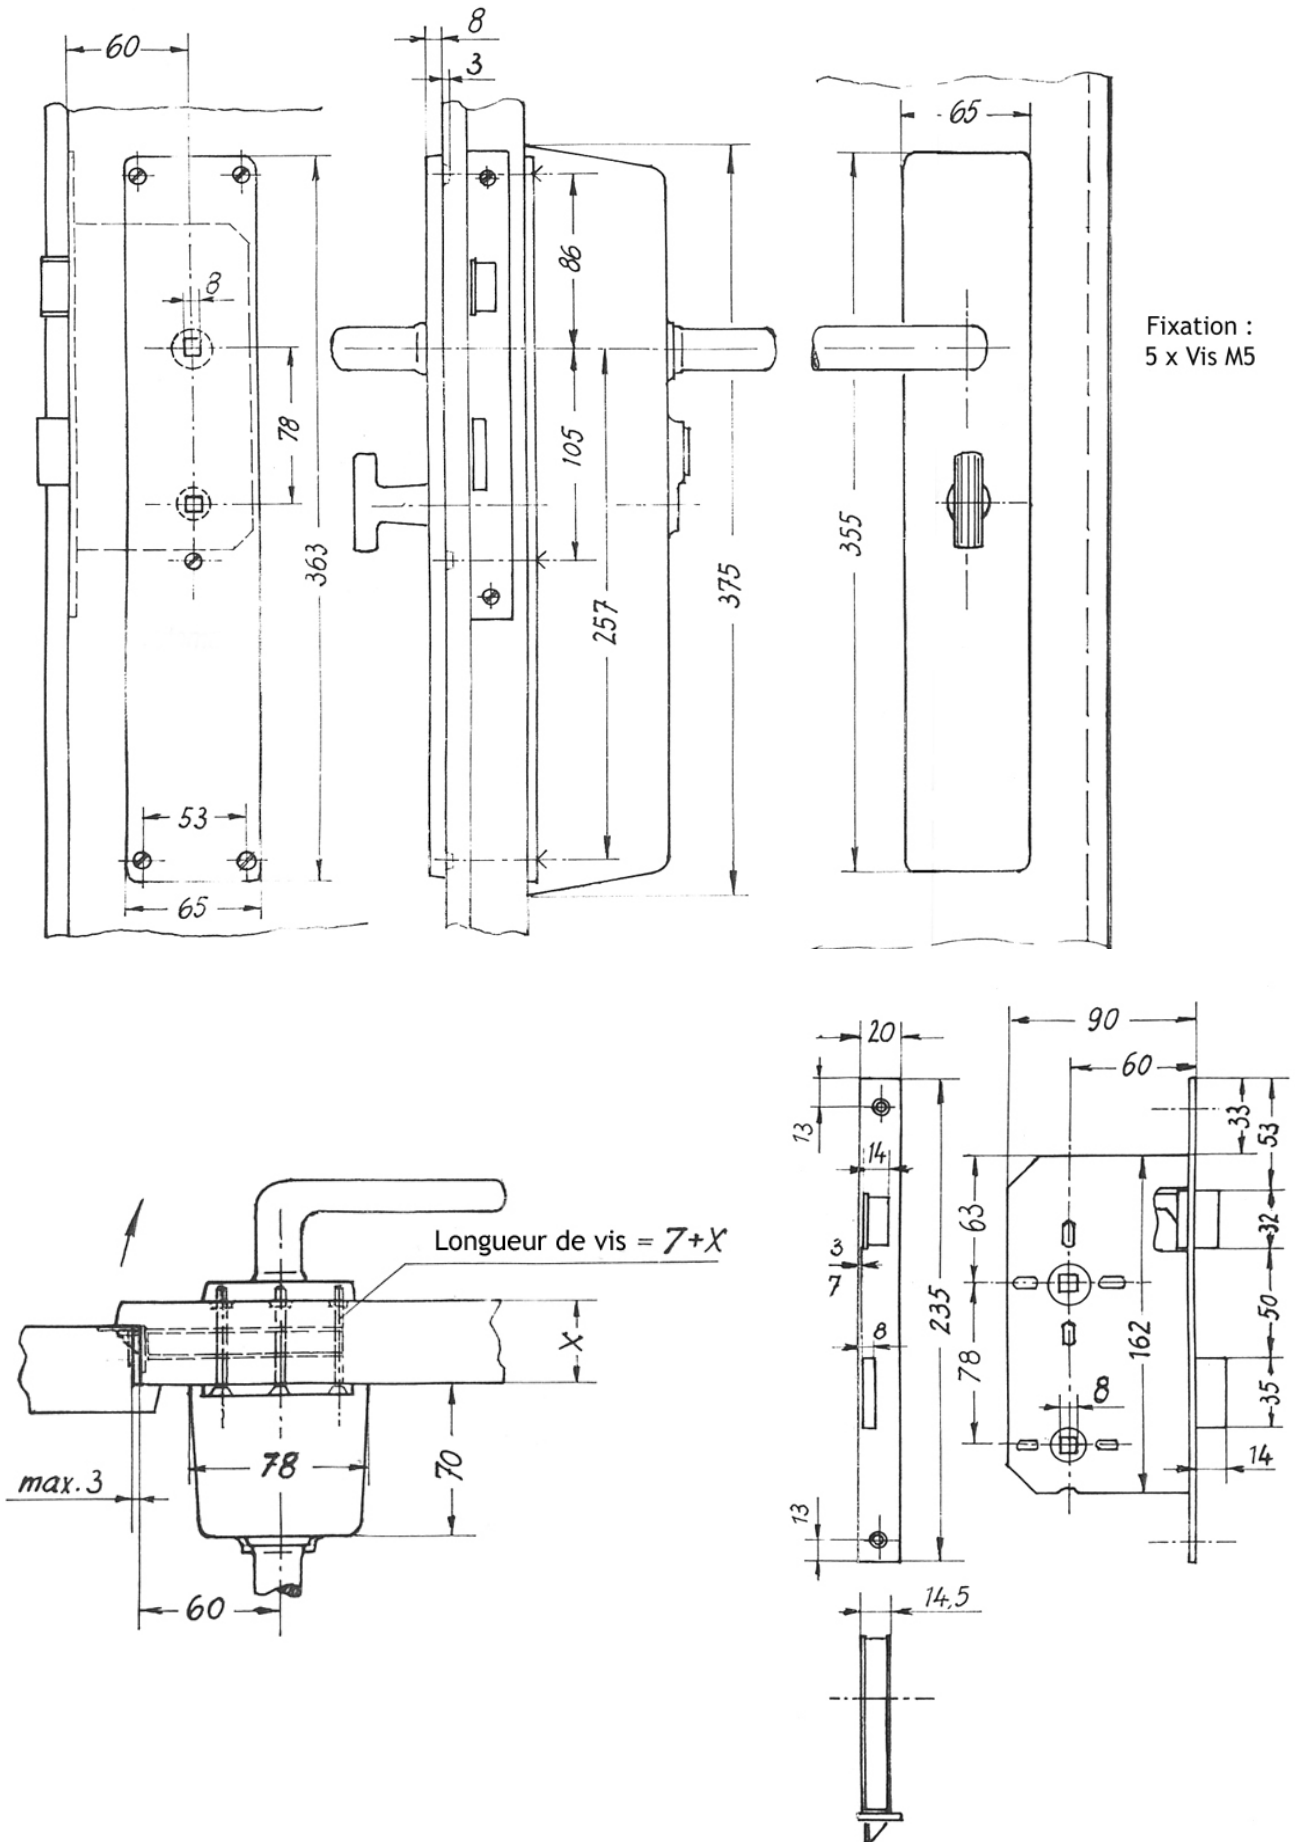

**Serrure monnayeur à pièces ou jetons**

Référence : **SP-10**

Fixation :  
5 x Vis M5