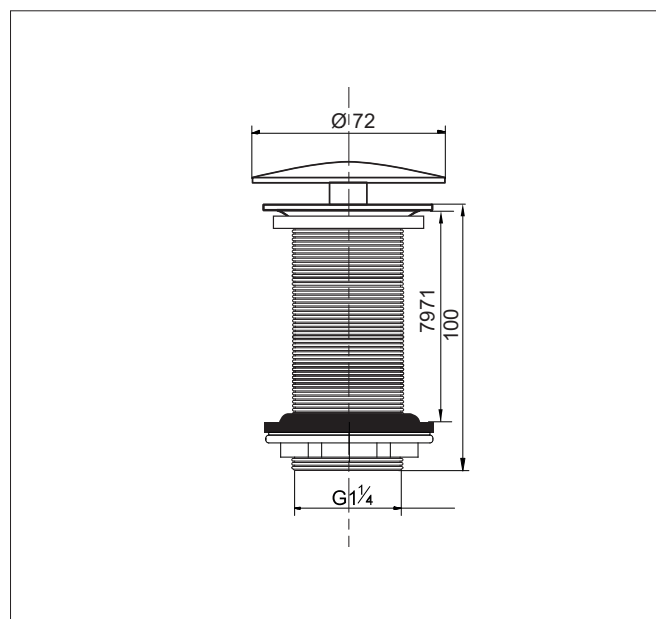

Bonde lavabo inox écoulement libre

Référence : W3206

D e s c r i p t i o n

Bonde de lavabo à écoulement libre avec dôme.

Pour vasques à poser sans trop plein ; assure un écoulement continu et évite tout débordement.

Dôme esthétique offrant une finition propre et hygiénique.

Idéale pour usages publics et intensifs.

**C a r a c t é r i s t i q u e s t e c h n i q u e s**

Laiton finition chromée

Sortie 1 1/4"

Hauteur filetage 100 mm

Vasque épaisseur max. 76 mm

Sans trop plein

**R é f é r e n c e**

Bonde de Lavabo

- W3206 finition chrome