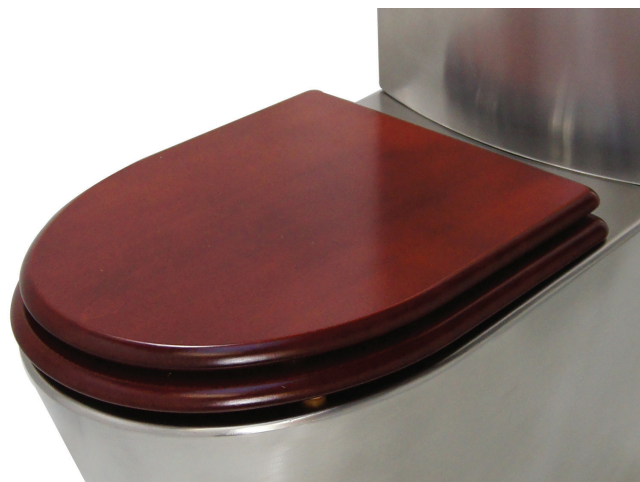

Abattant finition bois acajouRéférence : **WC-M****Description**

Abattant aspect bois de cajou avec couvercle en forme ovale pour WC en MDF et surface PVC.

Il offre une touche d'élégance et confortable tout en étant fonctionnel et facile à entretenir.

**Caractéristiques techniques**

MDF, matériau composite en fibres de bois comprimées pour la résistance, avec surface en PVC pour faciliter le nettoyage et protéger de l'humidité.

Charnière en inox AISI 304.

Entraxe de fixation charnières fixes 160 mm.

Fixation par vis TORX.

Dim : L425 x P25 x H357 mm

**Référence**

Abattant finition bois acajou

- **WC-M** **Acajou**

Options

- Couleurs noir ou blanc (réf. WC-WD)
- Aspect Acajou forme D (réf. WC-MD)