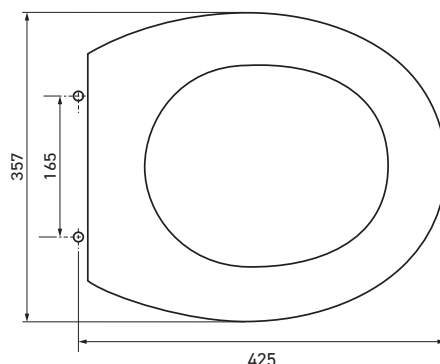

Caractéristiques techniques

MDF, matériau composite en fibres de bois comprimées pour la résistance, avec surface en PVC pour faciliter le nettoyage et protéger de l'humidité.

Charnière en inox AISI 304.

Entraxe de fixation charnières fixes 160 mm.

Fixation par vis TORX.

Dim : L425 x P25 x H357 mm